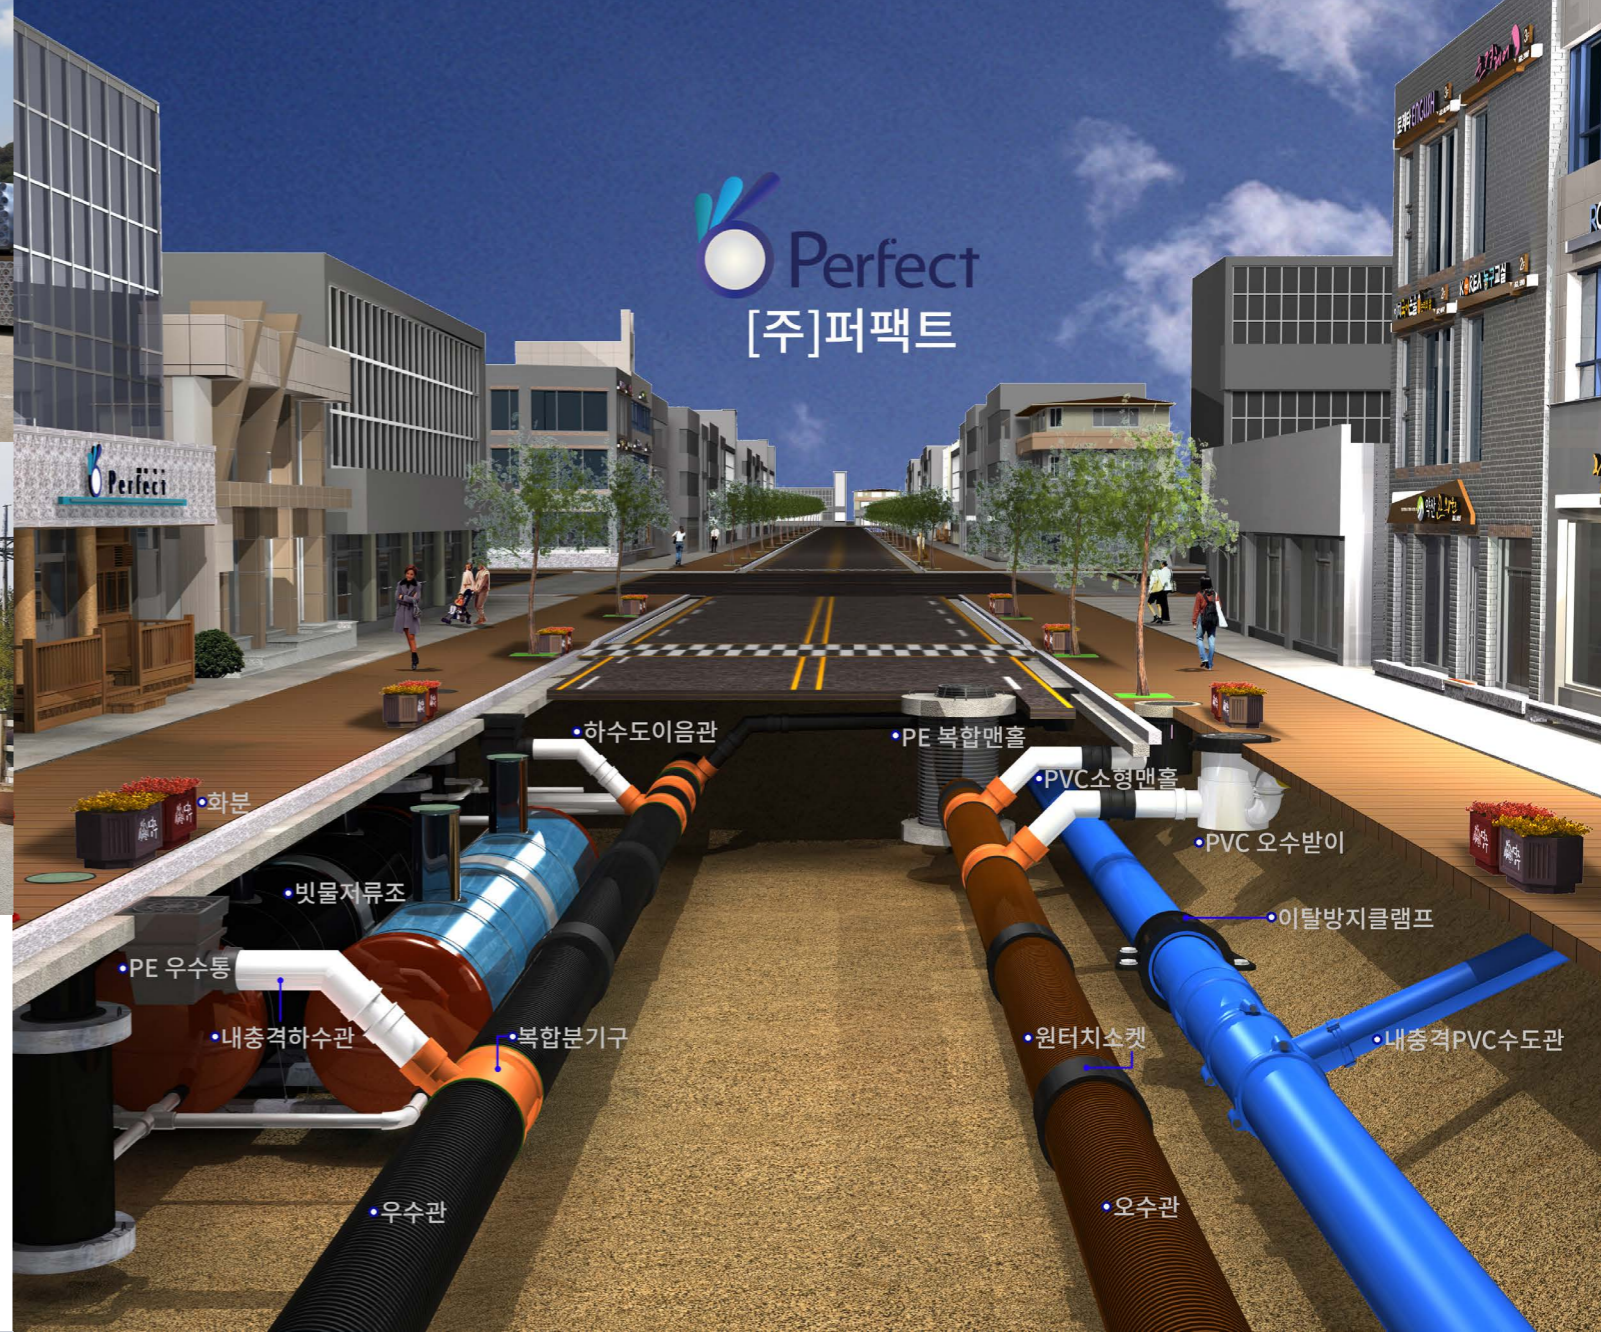

특허증

(주)퍼팩트는 상하수도시설 제품과 안전제품 등 여러 방면에서 기술력 및 독자성을 인정받아 60여 개 이상의 특허를 보유하고 있습니다. 이에 멈추지 않고 끊임없이 연구, 개발하여 고객님들께 계속해서 더욱 훌륭한 제품을 제공할 수 있도록 노력하겠습니다.

창조적인 기술과 혁신으로 세계로 뻗어가는 기업!

참 좋은 회사의 참 좋은 제품 (주)퍼펙트
살기 좋고 쾌적한 주거 환경을 위해 주식회사 퍼펙트가 책임지겠습니다.