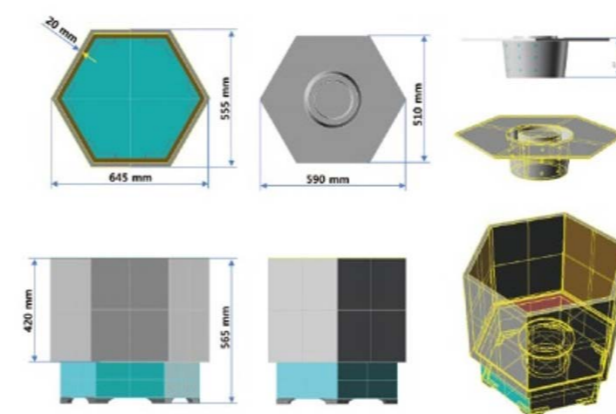

02

화분 7개씩 나열 ▶

공원, 안전지대,
교통사고 다발지역

03

화분 1개씩 나열 ▶

관공서, 아파트, 시가지도로,
행사지역관람객 및 차량유도용

04

화분 3개씩 나열 ▶

관공서, 공원, 안전지대,
아파트 주차장

육각형 석회화분 도면도

석회화분 규격

규격	치수	단위
가로 x 세로 x 높이 x 두께	645x555x555x20	mm
토심 면적	239,900	mm ²
토심 부피	96.7	liter
저수조 면적	186,300	mm ²
저수조 부피	27.9	liter
중량	21	kg

국내외 전시홍보

국내 전시홍보

해외 전시홍보

차별화된 제품 개발로 환경을 소중히 생각하며
세계로 향한 도전기업 (주)퍼팩트가 있습니다.